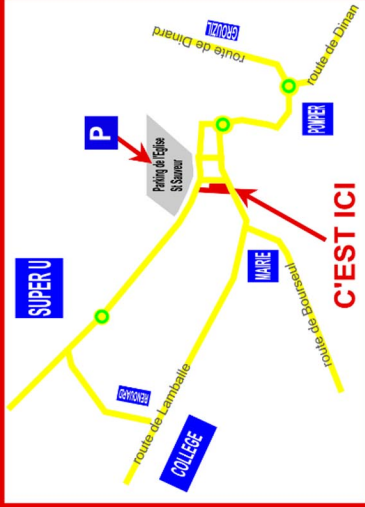

GALERIE DU PONT

DEPOT-VENTE - BROCANTE - ANTIQUITES - DECORATION

Vous changez de mobilier, vos goûts ont évolués,
des objets vous encombrant, vous déménagez !

Nous recherchons tous les jours de nouveaux objets ...

VOUS DEPOSEZ - NOUS VENDONS - VOUS ENCAISSEZ

Une formule vraiment simple avec des garanties contractuelles :

- Présentation permanente de vos objets
- Conditions de dépôts claires et sans surprise
- Enlèvement et livraison (sous conditions)
- Assurance des objets déposés
- Vente au prix le plus juste
- Expertise et dépôt gratuit*

**Appelez-nous vite !
02 96 80 29 14**

La Galerie du Pont c'est un espace convivial de près de **800 M²**,
vous y trouverez de tout : mobilier, hi-fi, informatique, livres, DVD,
matériel, vaisselle, outillage, luminaire, arts, vins, objets, bibelots,
bijoux, cadeaux, curiosités, antiquités, décoration, déstockage ...

En matière de dépôt-vente, 80 % des objets sont vendus
dans les 30 jours qui suivent leurs dépôts ...

Alors, venez régulièrement pour trouver
la pièce rare ou originale que vous cherchez !

Acheteurs

29 RUE DU PONT PLANCOET Tél. 02 96 80 29 14
OUVERT DU MARDI AU SAMEDI 10H00 à 12H30 et 13H30 à 19H00
FERME DIMANCHE ET LUNDI WWW.GALERIE-DU-PONT.COM

P PARKING FACILE DEVANT L'EGLISE SAINT SAUVEUR